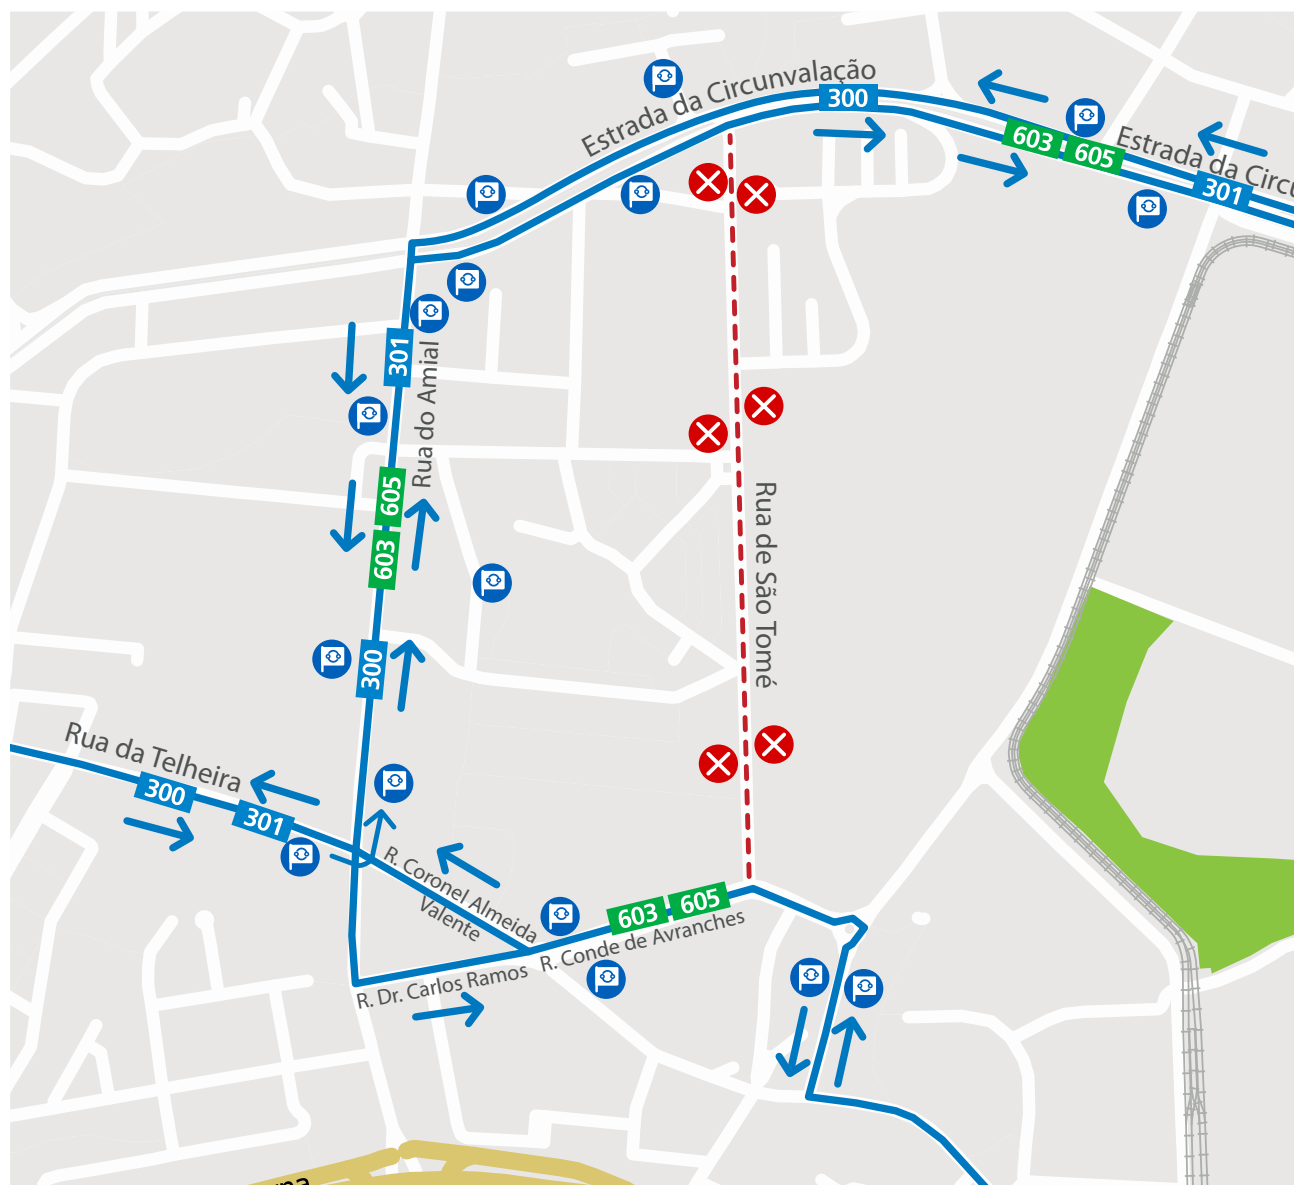

LINHA **300** **301** **603** **605**

Validade: Nos dias 11 e 12 de junho, entre as 8h00 e as 17h00, logo que a sinalização o indique.

Motivo: Realização de obras na Estrada da Circunvalação (Porto).

Mod 221_E_08_GCRU_235_26 11 de junho de 2026

LINHA AZUL
226 158 158
(chamada para a rede fixa nacional)

- - Percurso interrompido
- X Paragem desativada
- X Paragem provisória
- P Paragem

 Segunda a Sexta 08h00 - 19h00 · Sábado 09h00 - 13h00
Monday to Friday 8am - 7pm · Saturday 9am - 1pm